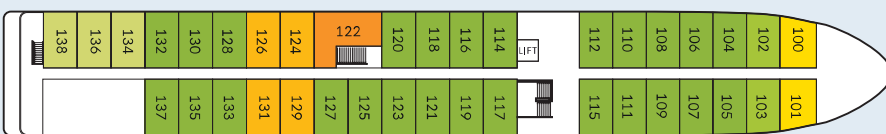

MS Douro Spirit

★ ★ ★ ★ +

Sonnendeck

Oberdeck

Mitteldeck

Hauptdeck

KAT B	Zweibett-Kabine Mitteldeck achtern, franz. Balkon	 Bar
KAT C	Zweibett-Kabine Mitteldeck Bug, franz. Balkon	 Shop
KAT D	Zweibett-Kabine Mitteldeck, franz. Balkon	 Spa
KAT E	Einbett-Kabine Mitteldeck Bug, franz. Balkon	 Panorama-Salon
KAT F	Einbett-Kabine Mitteldeck, franz. Balkon	 Fitnesscenter
KAT G	Junior Suite Mitteldeck, franz. Balkon	 Pool
KAT H	Zweibett-Kabine Oberdeck achtern, franz. Balkon	 Restaurant
KAT I	Zweibett-Kabine Oberdeck, franz. Balkon	 Rezeption
KAT J	Suite Oberdeck, franz. Balkon	