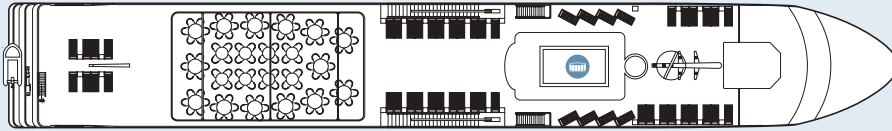

MS Douro Spirit

★ ★ ★ ★ +

Sonnendeck

Oberdeck

Mitteldeck

Hauptdeck

KAT B	Zweibett-Kabine Mitteldeck achtern, franz. Balkon	 Bar
KAT C	Zweibett-Kabine Mitteldeck Bug, franz. Balkon	 Shop
KAT D	Zweibett-Kabine Mitteldeck, franz. Balkon	 Spa
KAT E	Einbett-Kabine Mitteldeck Bug, franz. Balkon	 Panorama-Salon
KAT F	Einbett-Kabine Mitteldeck, franz. Balkon	 Fitnesscenter
KAT G	Junior Suite Mitteldeck, franz. Balkon	 Pool
KAT H	Zweibett-Kabine Oberdeck achtern, franz. Balkon	 Restaurant
KAT I	Zweibett-Kabine Oberdeck, franz. Balkon	 Rezeption
KAT J	Suite Oberdeck, franz. Balkon	