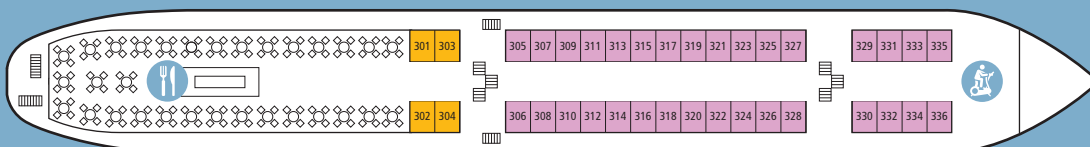

MS Strawinski II

SONNENDECK

BOOTSDECK

OBERDECK

HAUPTDECK

SCHIFFSDECK

-  Bar / Lounge
-  Fitnesscenter
-  Rezeption
-  Restaurant
-  Massage
-  Friseur
-  Souvenir-Shop

-  KAT A Zweibett-Kabine Standard, Schiffsdeck
-  KAT B Zweibett-Kabine Premium, Hauptdeck
-  KAT C Zweibett-Kabine Premium Plus, Oberdeck
-  KAT D Zweibett-Kabine Deluxe, Oberdeck
-  KAT E Zweibett-Kabine Deluxe, Bootsdeck